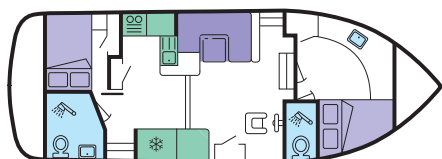

Modell E

- Kabine vorne mit Doppelbett.
- Kabine hinten mit zwei Einzelbetten (Modell D) oder Doppelbett (Modell E).
- Salon/Esszimmer, umwandelbar in ein Doppelbett.
- Zwei sanitäre Anlagen mit Lavabo, Dusche und WC.