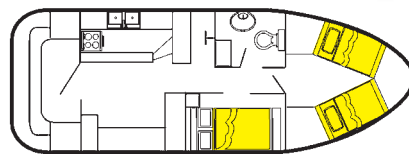

### WAVEDUKE

2+1

8,85 x 3,15 m

- Kabine vorne mit zwei Einzelbetten umwandelbar in ein Doppelbett.
- Sanitäre Anlage mit Lavabo, Dusche und WC.
- Salon/Esszimmer umwandelbar in ein Einzelbett.
- Kleine Terrasse hinten.

### WAVEPRINCESS

4+1

9,45 x 3,50 m

- Kabine vorne mit zwei Einzelbetten umwandelbar in ein Doppelbett.
- Seitenkabine mit Doppelbett.
- Sanitäre Anlage mit Lavabo, Dusche und WC.
- Salon/Esszimmer, umwandelbar in ein Einzelbett.
- Kleine Terrasse hinten.

### WAVEEARL

4+2

10,30 x 3,65 m

- Kabine vorne mit zwei Einzelbetten umwandelbar in ein Doppelbett.
- Kabine hinten mit zwei Einzelbetten umwandelbar in ein Doppelbett.
- Zwei sanitäre Anlagen mit Lavabo, Dusche und WC.
- Grosser Salon/Esszimmer, umwandelbar in ein Doppelbett.
- Erhöhtes Achterdeck mit zweiter Steuerung.