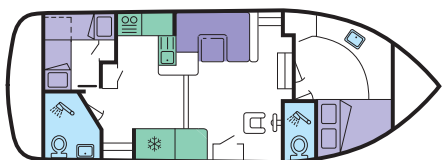

LOUGH REE 1135

4+2

11,35 x 3,80 m

Das grosse Schiebedach über dem Salon/Esszimmer wird sehr geschätzt. Diese Boote sind bei jeder Witterung sehr angenehm und haben schon Tausende von Kunden befriedigt.

Modell D