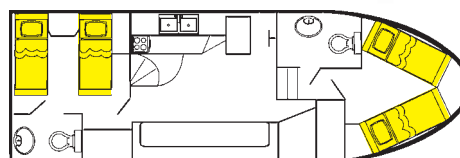

### WAVEDUKE

2+1

8,85 x 3,15 m

- Kabine vorne mit zwei Einzelbetten umwandelbar in ein Doppelbett.
- Sanitäre Anlage mit Lavabo, Dusche und WC.
- Salon/Esszimmer umwandelbar in ein Einzelbett.
- Kleine Terrasse hinten.

### WAVEPRINCESS

4+1

9,45 x 3,50 m

- Kabine vorne mit zwei Einzelbetten umwandelbar in ein Doppelbett.
- Seitenkabine mit Doppelbett.
- Sanitäre Anlage mit Lavabo, Dusche und WC.
- Salon/Esszimmer, umwandelbar in ein Einzelbett.
- Kleine Terrasse hinten.

### WAVEEARL

4+2

10,30 x 3,65 m

- Kabine vorne mit zwei Einzelbetten umwandelbar in ein Doppelbett.
- Kabine hinten mit zwei Einzelbetten umwandelbar in ein Doppelbett.
- Zwei sanitäre Anlagen mit Lavabo, Dusche und WC.
- Grosser Salon/Esszimmer, umwandelbar in ein Doppelbett.
- Erhöhtes Achterdeck mit zweiter Steuerung.