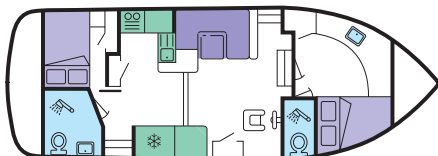

Modell E

- Kabine vorne mit Doppelbett.
- Kabine hinten mit zwei Einzelbetten (Modell D) oder Doppelbett (Modell E).
- Salon/Esszimmer, umwandelbar in ein Doppelbett.
- Zwei sanitäre Anlagen mit Lavabo, Dusche und WC.