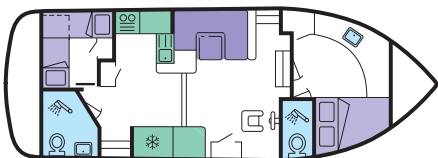

LOUGH REE 1135

4+2

11,35 x 3,80 m

Das grosse Schiebedach über dem Salon/Esszimmer wird sehr geschätzt. Diese Boote sind bei jeder Witterung sehr angenehm und haben schon Tausende von Kunden befriedigt.

Modell D