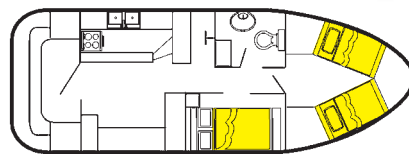

8,85 x 3,15 m

- Kabine vorne mit zwei Einzelbetten umwandelbar in ein Doppelbett.
- Sanitäre Anlage mit Lavabo, Dusche und WC.
- Salon/Esszimmer umwandelbar in ein Einzelbett.
- Kleine Terrasse hinten.

WAVEPRINCESS

4+1

9,45 x 3,50 m

- Kabine vorne mit zwei Einzelbetten umwandelbar in ein Doppelbett.
- Seitenkabine mit Doppelbett.
- Sanitäre Anlage mit Lavabo, Dusche und WC.
- Salon/Esszimmer, umwandelbar in ein Einzelbett.
- Kleine Terrasse hinten.

WAVEEARL

4+2

10,30 x 3,65 m

- Kabine vorne mit zwei Einzelbetten umwandelbar in ein Doppelbett.
- Kabine hinten mit zwei Einzelbetten umwandelbar in ein Doppelbett.
- Zwei sanitäre Anlagen mit Lavabo, Dusche und WC.
- Grosser Salon/Esszimmer, umwandelbar in ein Doppelbett.
- Erhöhtes Achterdeck mit zweiter Steuerung.