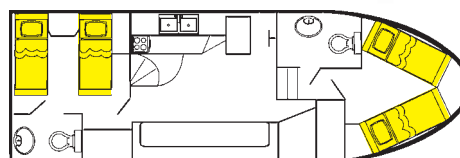

8,85 x 3,15 m

- Kabine vorne mit zwei Einzelbetten umwandelbar in ein Doppelbett.
- Sanitäre Anlage mit Lavabo, Dusche und WC.
- Salon/Esszimmer umwandelbar in ein Einzelbett.
- Kleine Terrasse hinten.

WAVEPRINCESS

4+1

9,45 x 3,50 m

- Kabine vorne mit zwei Einzelbetten umwandelbar in ein Doppelbett.
- Seitenkabine mit Doppelbett.
- Sanitäre Anlage mit Lavabo, Dusche und WC.
- Salon/Esszimmer, umwandelbar in ein Einzelbett.
- Kleine Terrasse hinten.

WAVEEARL

4+2

10,30 x 3,65 m

- Kabine vorne mit zwei Einzelbetten umwandelbar in ein Doppelbett.
- Kabine hinten mit zwei Einzelbetten umwandelbar in ein Doppelbett.
- Zwei sanitäre Anlagen mit Lavabo, Dusche und WC.
- Grosser Salon/Esszimmer, umwandelbar in ein Doppelbett.
- Erhöhtes Achterdeck mit zweiter Steuerung.